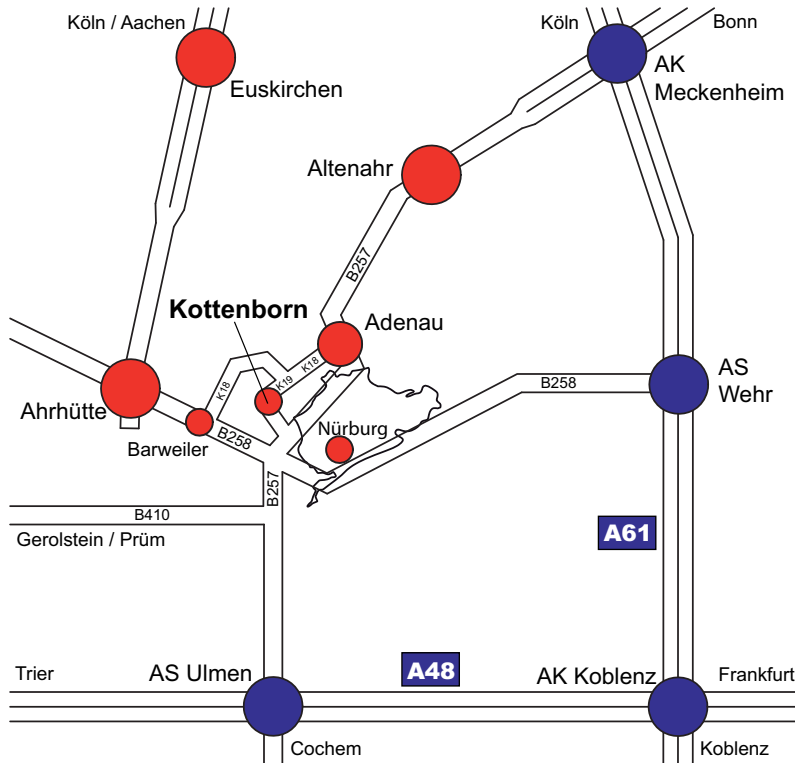

Irene

Gästezimmer Irene, Hauptstraße 23 c, D-53518 Kottenborn

Hauptstraße 23 c
53518 Kottenborn

02691 2701
info@gaestezimmer-irene.de
www.gaestezimmer-irene.de

So finden Sie uns:

Folgen Sie der Beschilderung Nürburgring / Adenau.

Aus Richtung Adenau:

In Adenau fahren Sie am Marktplatz (gegenüber EURONICS ELECTRONIC STORE) in Richtung Wimbach / Kottenborn

In Kottenborn halten Sie sich rechts. Nach der ersten Linkskurve sehen Sie unser Haus auf der rechten Seite.

Aus Richtung Nürburg:

Folgen Sie der B258 und biegen auf die B257 in Richtung Adenau ab.

Nach ca. 800m biegen Sie vor der Nordschleifenbrücke links in den Waldweg ab. In Kottenborn halten Sie sich dann links und sehen unser Haus nach ca. 600m auf der linken Seite.

Aus Richtung Ahrhütte / Barweiler:

Folgen Sie der B258 und biegen direkt hinter Barweiler links auf die K18 in Richtung Wimbach ab.

In Wimbach halten Sie sich ca. 100m nach der Ortseinfahrt rechts und folgen der Beschilderung in Richtung Kottenborn.

In Kottenborn halten Sie sich rechts. Nach der ersten Linkskurve sehen Sie unser Haus auf der rechten Seite.